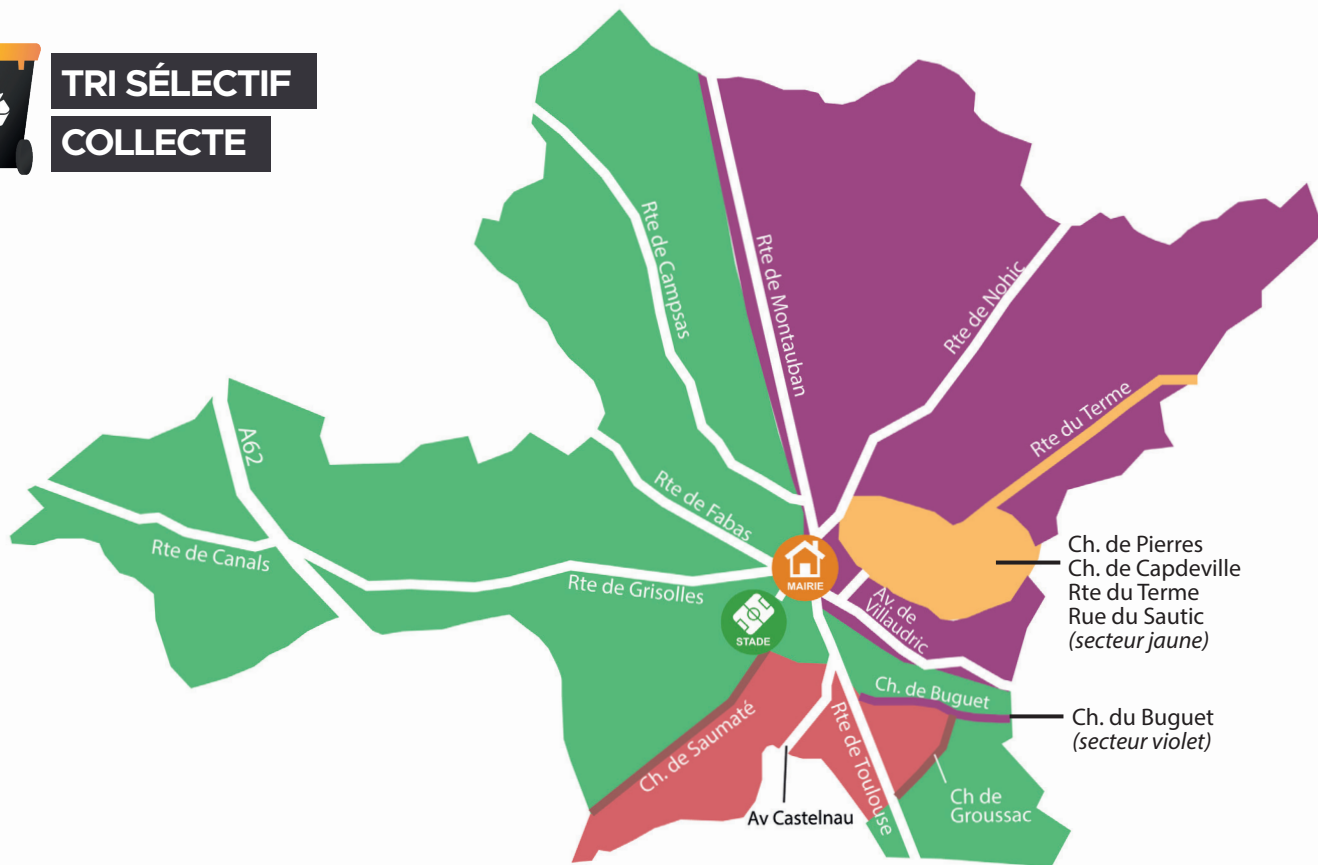

Secteur BLEU CIEL

passage tous les **mardis**

Janv.	Fév.	Mars	Avril	Mai	Juin	Juil.	Août	Sept.	Oct.	Nov.	Déc.
2	6	5	2	7	4	2	6	3	1	5	3
9	13	12	9	14	11	9	13	10	8	12	10
16	20	19	16	21	18	16	20	17	15	19	17
23	27	26	23	28	25	23	27	24	22	26	24
30			30			30			29		31

N'OUBLIEZ PAS DE SORTIR VOS BACS SUR LE DOMAINE PUBLIC LA VEILLE DE LA COLLECTE.

TRI SÉLECTIF COLLECTE

Secteur VERT

passage tous les **lundis** des semaines impaires

Janv.	Fév.	Mars	Avril	Mai	Juin	Juil.	Août	Sept.	Oct.	Nov.	Déc.
15	12	11	8	6	3	1	12	9	7	4	2
29	26	25	22	21	17	15 29	26	23	21	18	16 30