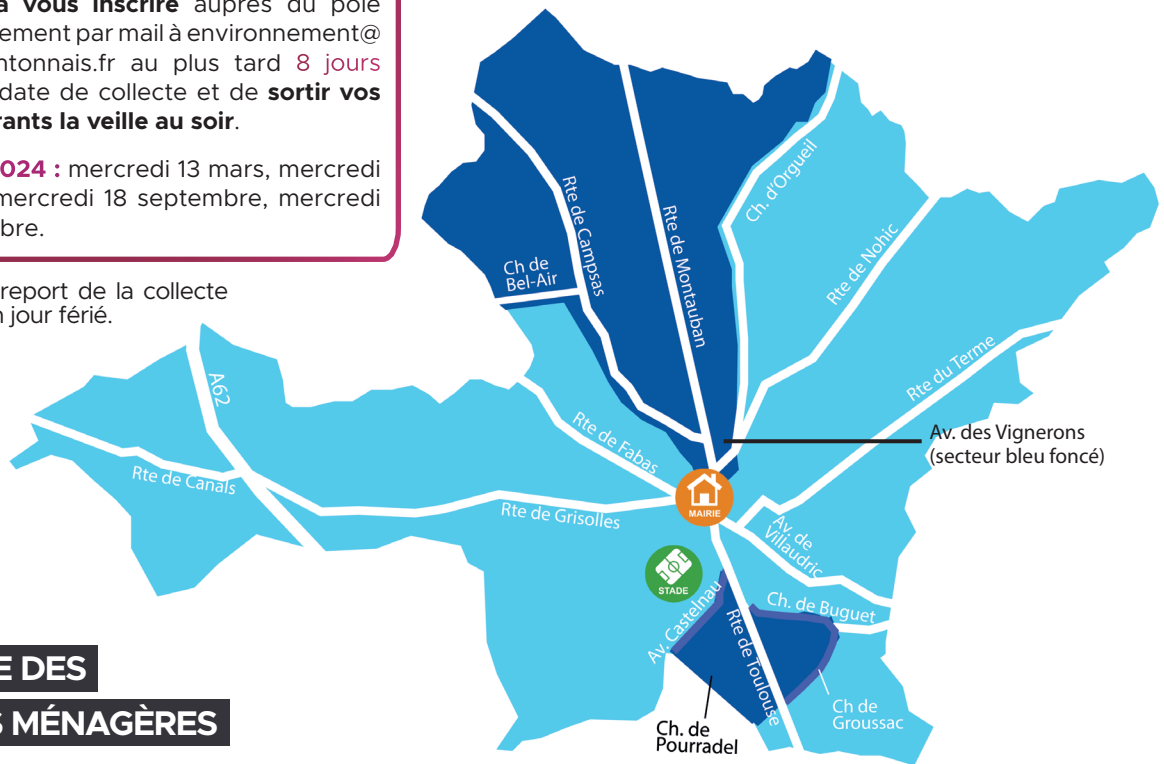

Calendrier de collecte 2024

COMMUNE DE FRONTON

LES ENCOMBRANTS

Pour la collecte des gros encombrants, **pensez à vous inscrire** auprès du pôle Environnement par mail à environnement@cc-dufrontonnais.fr au plus tard **8 jours avant** la date de collecte et de **sortir vos encombrants la veille au soir**.

DATES 2024 : mercredi 13 mars, mercredi 26 juin, mercredi 18 septembre, mercredi 11 décembre.

 Date du report de la collecte suite à un jour férié.

COLLECTE DES ORDURES MÉNAGÈRES

Secteur BLEU FONCÉ

passage tous les **mercredis**

N'OUBLIEZ PAS DE SORTIR VOS BACS SUR LE DOMAINE PUBLIC LA VEILLE DE LA COLLECTE.

TRI SÉLECTIF COLLECTE

Secteur VERT

passage tous les **lundis** des semaines impaires

Janv.	Fév.	Mars	Avril	Mai	Juin	Juil.	Août	Sept.	Oct.	Nov.	Déc.
15	12	11	8	6	3	1	12	9	7	4	2
29	26	25	22	21	17	15 29	26	23	21	18	16 30

Janv.	Fév.	Mars	Avril	Mai	Juin	Juil.	Août	Sept.	Oct.	Nov.	Déc.
8	5	4	2	13	10	8	5	2	14	12	9
22	19	18	15 29	27	24	22	19	16 30	28	25	23

N'oubliez pas de sortir vos bacs sur le domaine public la veille de la collecte.