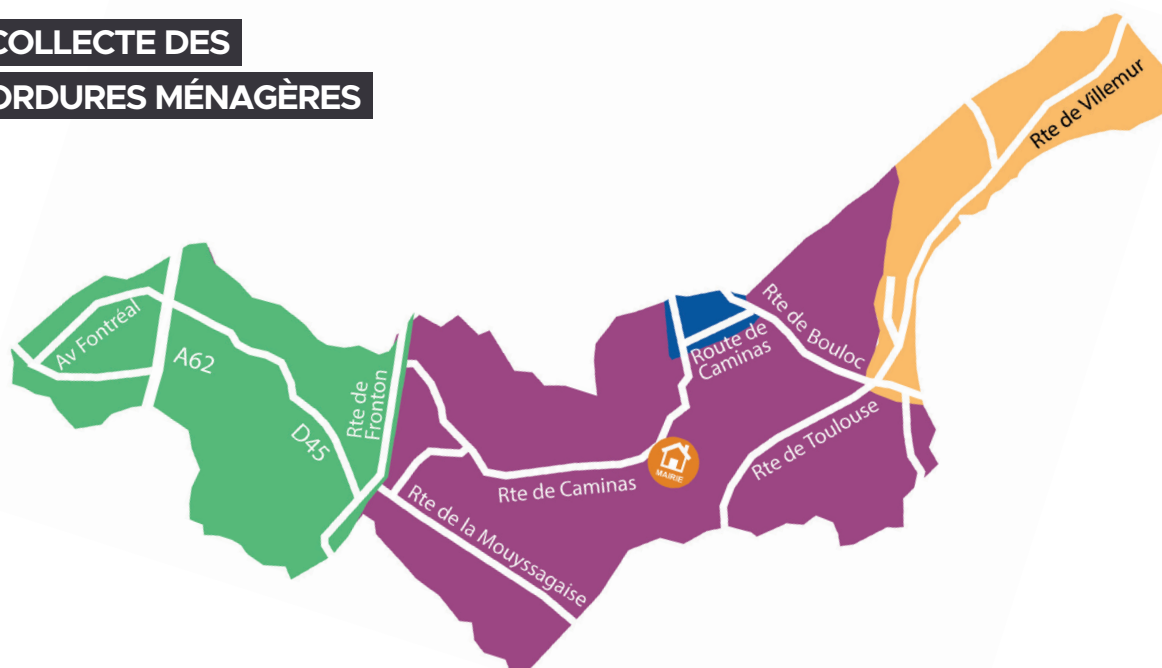

## Secteur JAUNE

passage tous les **jeudis des semaines impaires**

Janv.	Fév.	Mars	Avril	Mai	Juin	Juil.	Août	Sept.	Oct.	Nov.	Déc.
4	1	14	11	10	6	4	1	12	10	7	5
18	15	28	25	23	20	18	16	26	24	21	19
	29						29				

**N'OUBLIEZ PAS DE SORTIR VOS BACS SUR LE DOMAINE PUBLIC LA VEILLE DE LA COLLECTE.**

## Secteur VIOLET

passage tous les **lundis**

Janv.	Fév.	Mars	Avril	Mai	Juin	Juil.	Août	Sept.	Oct.	Nov.	Déc.
8	5	4	2	6	3	1	5	2	7	4	2
15	12	11	8	13	10	8	12	9	14	12	9
22	19	18	15	21	17	15	19	16	21	18	16
29	26	25	22	27	24	22	26	23	28	25	23
			29			29		30			30